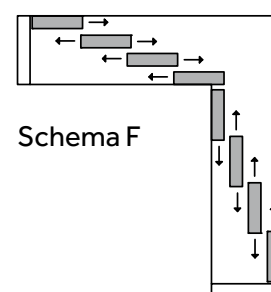

Ausführungen und Verriegelungen

2-spurige Führungsschienen

3-spurige Führungsschienen

4-spurige Führungsschienen

5-spurige Führungsschienen

Eck-Kombinationen

Bei den Verriegelungen richten wir uns nach Ihren Wünschen und den Gegebenheiten vor Ort. Das Bild zeigt eine gängige Lösung mit Druckschloss im unteren Rahmenprofil.

COVER Smart Plissee

Transparenz ist das Markenzeichen aller COVER Verglasungen. Trotzdem gibt es Situationen, wo Sicht- und Sonnenschutz erwünscht sind. Die COVER Smart Plissees sind speziell auf das Schiebe-Drehsystem von COVER abgestimmt. – Den Begriff «massgeschneidert» können Sie hier für einmal durchaus wortwörtlich nehmen.