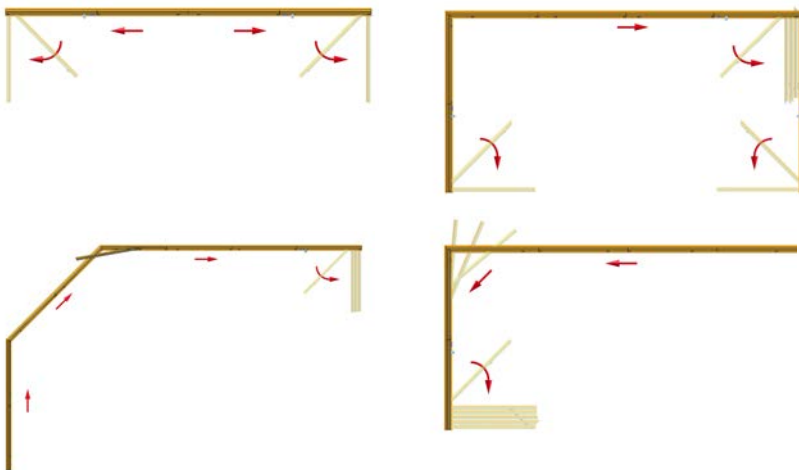

Öffnungsmöglichkeiten und Verriegelungen

Die Öffnungs- und Drehmöglichkeiten des Schiebe-Drehsystems richten sich nach Ihren Wünschen und den baulichen Gegebenheiten vor Ort.