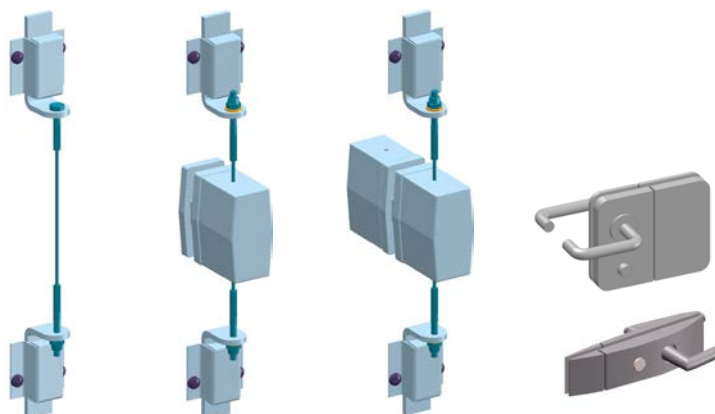

Glaselemente

Bei den verwendeten Glaselementen handelt es sich um thermisch vorgespanntes Einscheiben-Sicherheitsglas, kurz ESG.

Gleitrollen

Ein kleines Bauteil, aber entscheidend für Komfort und Langlebigkeit: Diskret versteckt sorgen die Gleitrollen jahrzehntelang für leichtgängigen Lauf, Bedienungskomfort und höchste Sicherheit bei Ihrer COVER Verglasung. Pro Glaselement werden oben und unten je zwei Rolleneinheiten eingesetzt.

Belüftung

Keine Angst vor Kondenswasser und Feuchtigkeit: Feinste Luftschlitze zwischen den Glaselementen sorgen auch bei vollständig geschlossener Verglasung für eine nicht spürbare natürliche Dauerbelüftung. Ein einfaches Prinzip, das sich bei COVER seit Jahrzehnten bestens bewährt hat.

Öffnungsmöglichkeiten und Verriegelungen

Die Öffnungs- und Drehmöglichkeiten des Schiebe-Drehsystems richten sich nach Ihren Wünschen und den baulichen Gegebenheiten vor Ort.

Auch bei den Verriegelungen haben Sie – je nach Einbausituation – die Möglichkeit für individuelle Lösungen, z.B. auch mit einem abschliessbaren Schloss und auf Wunsch sogar kombinierbar mit Ihrem Hausschlüssel.