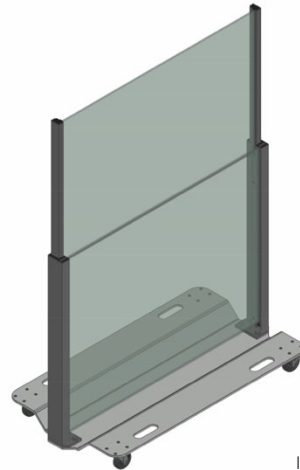

WINDSCHUTZ AUF ROLLEN

Das praktische und design schöne SlideGlass® ist neu auch als mobiles Element erhältlich. Setzen Sie den Schutz flexibel da ein, wo er gebraucht wird.

SlideGlass® ROLL

- ✪ flexibler Einsatzbereich
- ✪ Windschutzhöhe: 1160/1960 mm
- ✪ Geeignet für Windgeschwindigkeiten bis ca. 50km/h
- ✪ Oberfläche Pfosten: Aluminium, farblos eloxiert
- ✪ Dimensionen Wagen: 760 x 1422 mm
- ✪ Gelagert auf 4 Schwerlastrollen, davon zwei lenkbar mit Bremsen
- ✪ Oberfläche Wagen: feuerverzinkt
- ✪ Gewicht inkl. SlideGlass® ca. 190 kg
- ✪ Optional erweiterbar mit Blumenkiste oder Sitzbank